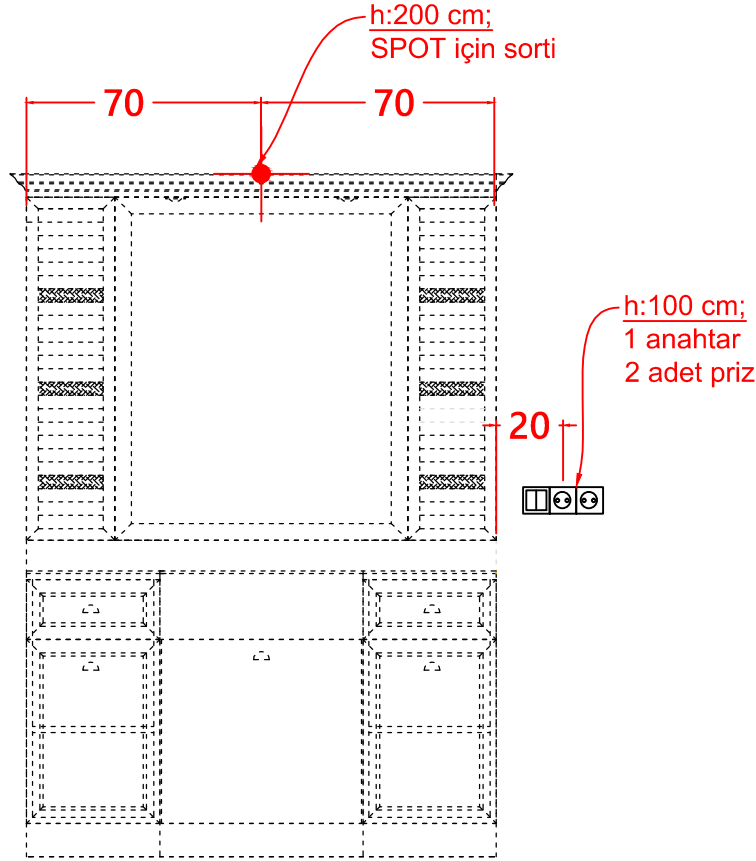

TESİSAT ŞEMASI (ERKEK)

ÖLÇÜLER: cm (santimetre'dir)

ÖNEMLİ AÇIKLAMALAR:

ÜRÜN ADI: 30201000011 - CLASSIC MAN ERKEK TEZGAHI - WOB

TARİH

ÇİZEN: