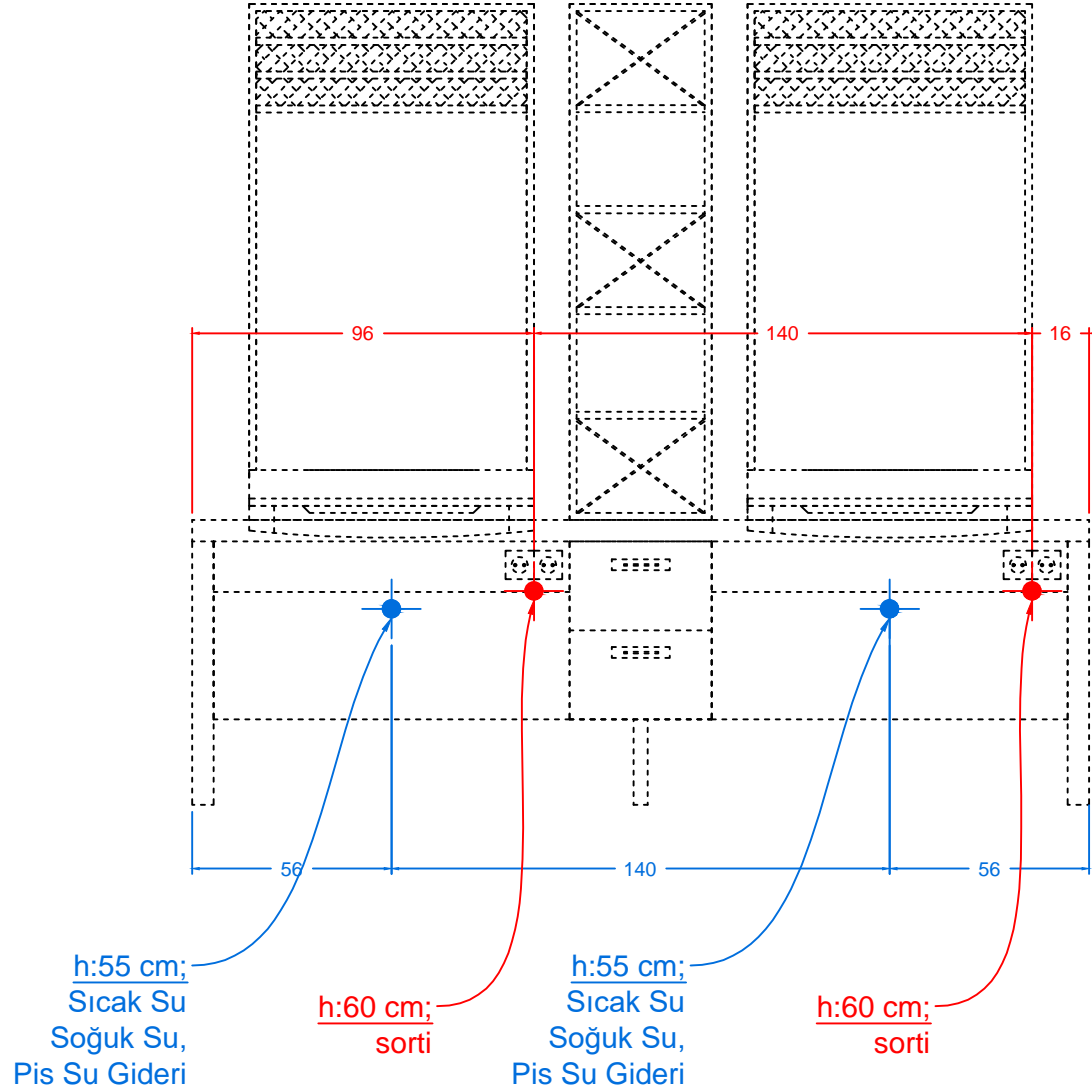

TESİSAT ŞEMASI (ERKEK)

ÖLÇÜLER: cm (santimetre'dir)

ÖNEMLİ AÇIKLAMALAR:

- * Körüklü sifon
- * Minimum 50 cm Sorti (kablo ucu bırakılmalı)

ÜRÜN ADI:

CERAMİX - TE02

TARİH

ÇİZEN: