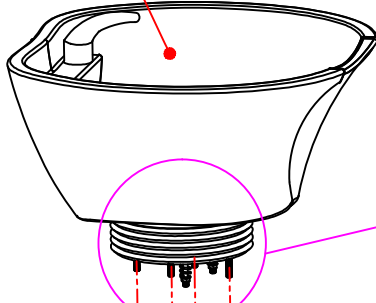

A X 4  
M8 SOMUN / NUT

2

DETAY / DETAIL

A

1

ÜRÜN ADI:  
Name of product:

YIKAMA SETİ BAŞLIK\_ MONTAJ ŞEMASI / ASSEMBLY DIAGRAM

ÇİZEN:  
Designer:

Sibel MERİÇ

TARİH:  
Date:

23.12.2021

ÖLÇÜLER : cm (santimetre'dir)  
Çizim üstünden ölçü alınmalıdır.  
Measurements are in cm.