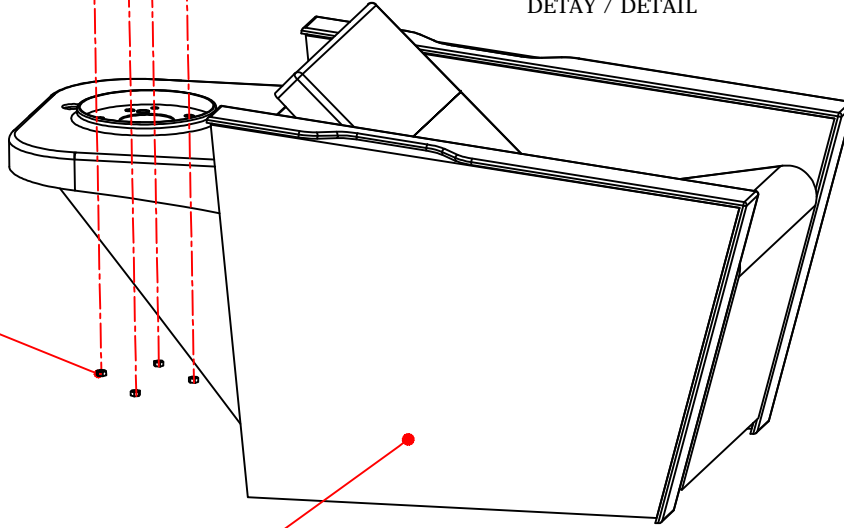

A X 4  
M8 SOMUN / NUT

2

DETAY / DETAIL

A

1

ÜRÜN ADI:  
Name of product:

YIKAMA SETİ BAŞLIK\_ MONTAJ ŞEMASI / ASSEMBLY DIAGRAM

ÇİZEN:  
Designer:

Sibel MERİÇ

TARİH:  
Date:

23.12.2021

ÖLÇÜLER : cm (santimetre'dir)  
Çizim üstünden ölçü alınmalıdır.  
Measurements are in cm.