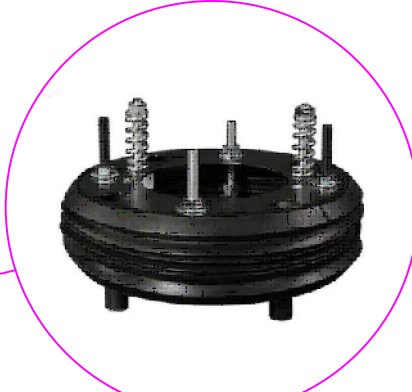

A X 4  
M8 SOMUN / NUT

2

DETAY / DETAIL

A

1

ÜRÜN ADI:  
Name of product:

YIKAMA SETİ BAŞLIK\_ MONTAJ ŞEMASI / ASSEMBLY DIAGRAM

ÇİZEN:  
Designer:

Sibel MERİÇ

TARİH:  
Date:

23.12.2021

ÖLÇÜLER : cm (santimetre'dir)  
Çizim üstünden ölçü alınmalıdır.  
Measurements are in cm.