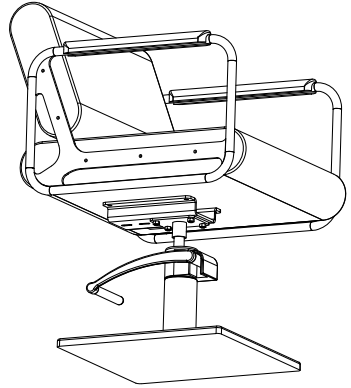

KL AYAK Montaj Şeması

 A X 1 FLANŞ / FLANGE	 B X 1 M10x40 AKD/BOLT	 C X 1 ANAHTAR/SPANNER	 D X 4 SOMUN / NUT
--	---	---	---

RL AYAK Montaj Şeması

A X 4
M8x20 AKB / BOLT

B X 4
3/8 SOMUN / NUT

C X 1
ANAHTAR/SPANNER

SL AYAK Montaj Şeması

RL GOLD/ROSE AYAK Montaj Şeması

 A X 4 M6x20 AKB / BOLT	 B X 1 M10 YAYLI RONDELA SPRING WASHER	 C X 1 M10x20 AKD/BOLT	 D X 1 ANAHTAR/SPANNER	 E X 4 3/4 SOMUN / NUT
--	--	---	---	---