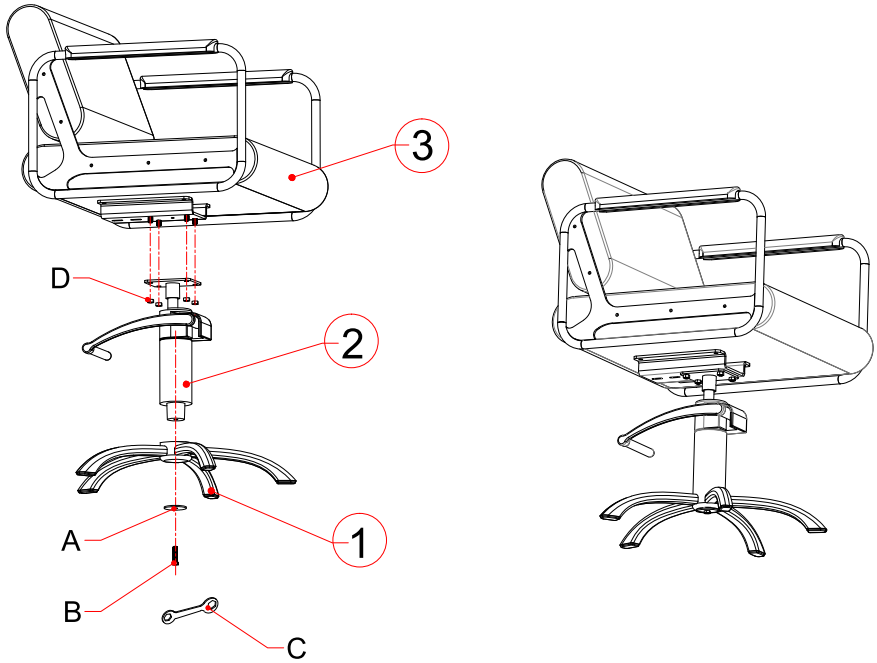

KL AYAK Montaj Şeması

 A X 1 FLANŞ / FLANGE	 B X 1 M10x40 AKD/BOLT	 C X 1 ANAHTAR/SPANNER	 D X 4 SOMUN / NUT
--	---	---	---

RL AYAK Montaj Şeması

A X 4
M8x20 AKB / BOLT

B X 4
3/8 SOMUN / NUT

C X 1
ANAHTAR/SPANNER