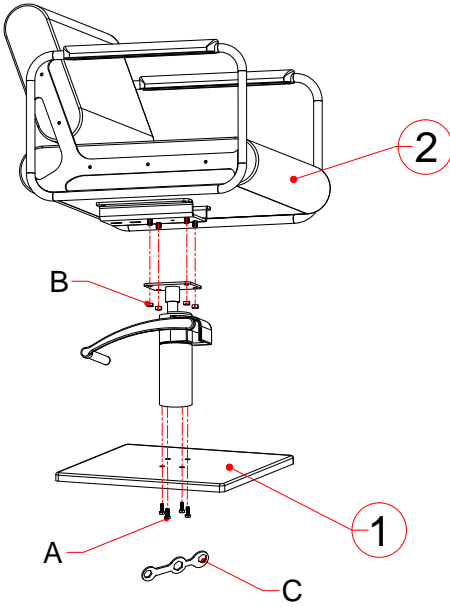

KL AYAK Montaj Şeması

 A X 1 FLANŞ / FLANGE	 B X 1 M10x40 AKD/BOLT	 C X 1 ANAHTAR/SPANNER	 D X 4 SOMUN / NUT
--	---	---	---

RL AYAK Montaj Şeması

A X 4
M8x20 AKB / BOLT

B X 4
3/8 SOMUN / NUT

C X 1
ANAHTAR/SPANNER

SL AYAK Montaj Şeması

RL GOLD/ROSE AYAK Montaj Şeması

 A X 4 M6x20 AKB / BOLT	 B X 1 M10 YAYLI RONDELA SPRING WASHER	 C X 1 M10x20 AKD/BOLT	 D X 1 ANAHTAR/SPANNER	 E X 4 3/4 SOMUN / NUT
--	--	---	---	---

SL GOLD/ROSE AYAK Montaj Şeması

 A X 4 M6x20 AKB / BOLT	 B X 1 M10 YAYLI RONDELA SPRING WASHER	 C X 1 M10x20 AKD/BOLT	 D X 1 ANAHTAR/SPANNER	 E X 4 3/8 SOMUN / NUT
--	--	---	---	---

Çevreyi Koruyoruz, Korumaya Destek Oluyoruz
We Protect the Environment, We Support to Protect