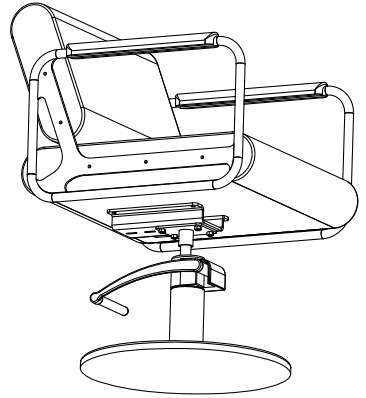

SL AYAK Montaj Şeması