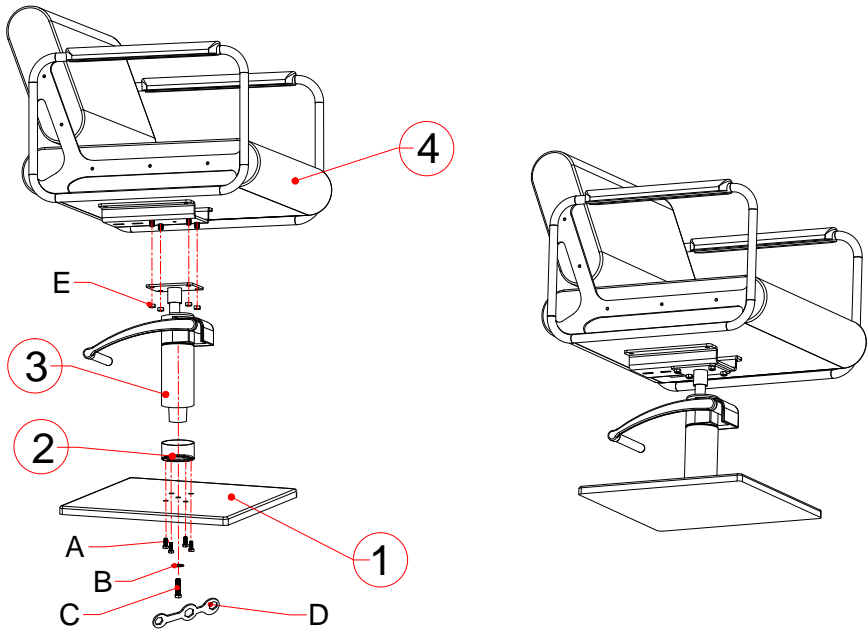

RL GOLD/ROSE AYAK Montaj Şeması

 A X 4 M6x20 AKB / BOLT	 B X 1 M10 YAYLI RONDELA SPRING WASHER	 C X 1 M10x20 AKD/BOLT	 D X 1 ANAHTAR/SPANNER	 E X 4 3/4 SOMUN / NUT