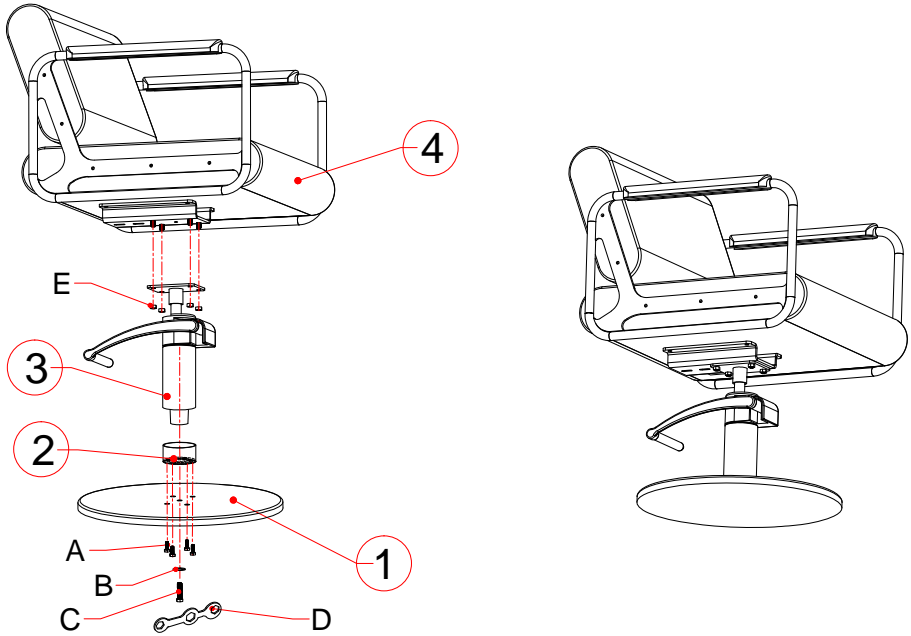

KL AYAK Montaj Şeması

 A X 1 FLANŞ / FLANGE	 B X 1 M10x40 AKD/BOLT	 C X 1 ANAHTAR/SPANNER	 D X 4 SOMUN / NUT
--	---	---	---

RL AYAK Montaj Şeması

A X 4
M8x20 AKB / BOLT

B X 4
3/8 SOMUN / NUT

C X 1
ANAHTAR/SPANNER

SL AYAK Montaj Şeması

RL GOLD/ROSE AYAK Montaj Şeması

 A X 4 M6x20 AKB / BOLT	 B X 1 M10 YAYLI RONDELA SPRING WASHER	 C X 1 M10x20 AKD/BOLT	 D X 1 ANAHTAR/SPANNER	 E X 4 3/4 SOMUN / NUT
--	--	---	---	---

SL GOLD/ROSE AYAK Montaj Şeması

 A X 4 M6x20 AKB / BOLT	 B X 1 M10 YAYLI RONDELA SPRING WASHER	 C X 1 M10x20 AKD/BOLT	 D X 1 ANAHTAR/SPANNER	 E X 4 3/8 SOMUN / NUT
--	--	---	---	---

Çevreyi Koruyoruz, Korumaya Destek Oluyoruz
We Protect the Environment, We Support to Protect