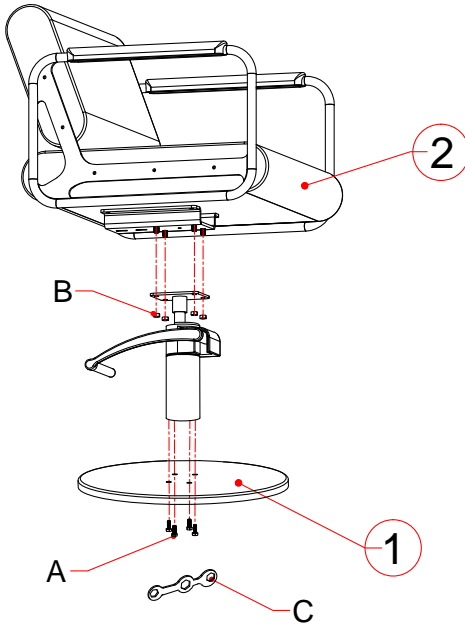

KL AYAK Montaj Şeması

 A X 1 FLANŞ / FLANGE	 B X 1 M10x40 AKD/BOLT	 C X 1 ANAHTAR/SPANNER	 D X 4 SOMUN / NUT
--	---	---	---

RL AYAK Montaj Şeması

A X 4
M8x20 AKB / BOLT

B X 4
3/8 SOMUN / NUT

C X 1
ANAHTAR/SPANNER

SL AYAK Montaj Şeması

RL GOLD/ROSE AYAK Montaj Şeması

 A X 4 M6x20 AKB / BOLT	 B X 1 M10 YAYLI RONDELA SPRING WASHER	 C X 1 M10x20 AKD/BOLT	 D X 1 ANAHTAR/SPANNER	 E X 4 3/4 SOMUN / NUT
--	--	---	---	---

SL GOLD/ROSE AYAK Montaj Şeması

 A X 4 M6x20 AKB / BOLT	 B X 1 M10 YAYLI RONDELA SPRING WASHER	 C X 1 M10x20 AKD/BOLT	 D X 1 ANAHTAR/SPANNER	 E X 4 3/8 SOMUN / NUT
--	--	---	---	---

Çevreyi Koruyoruz, Korumaya Destek Oluyoruz
We Protect the Environment, We Support to Protect