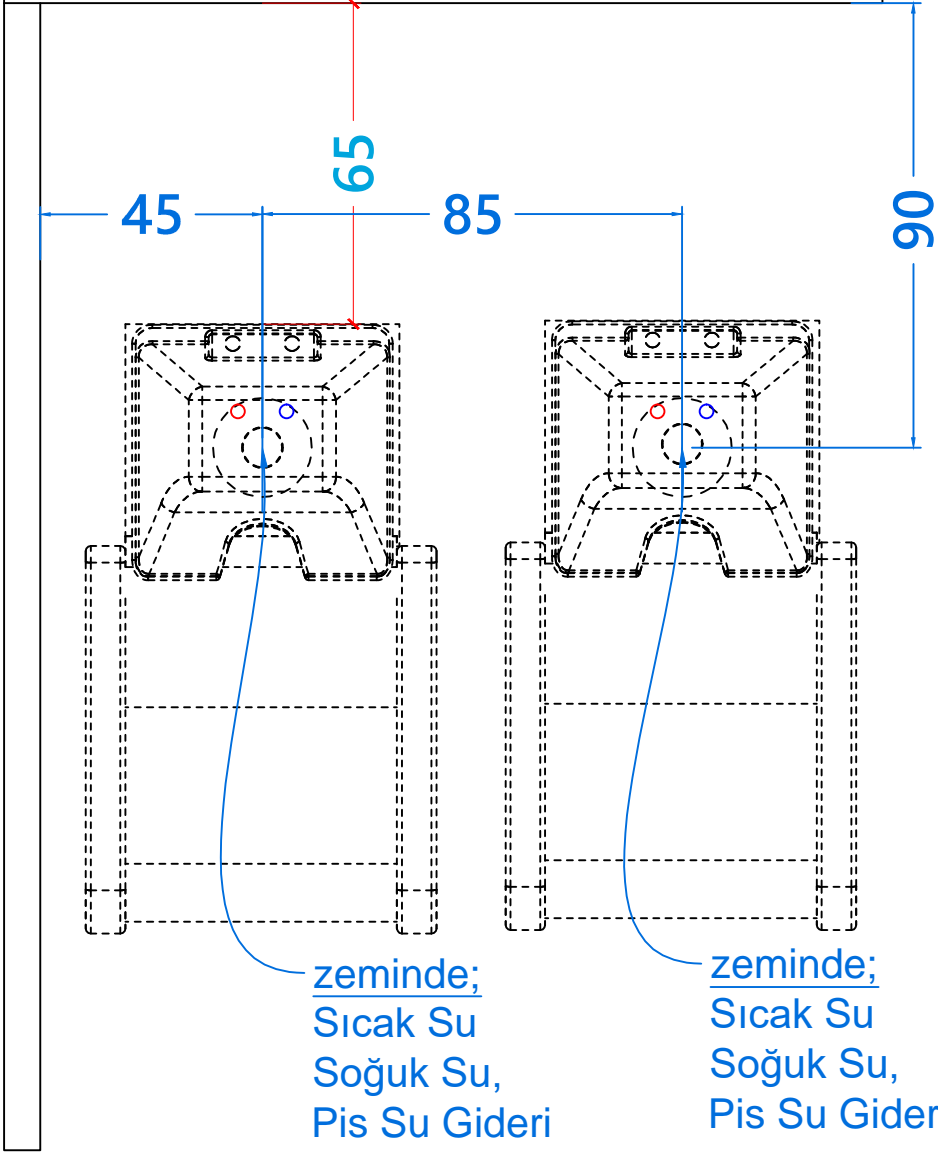

DUVAR YADA LBRT

ÖLÇÜLER: cm (santimetre'dir)

ÖNEMLİ AÇIKLAMALAR:

ÜRÜN ADI: SOLO WASH_TESISAT SEMASI

KONTROL:

ADET

TARİH

ÇİZEN: S.MERIC